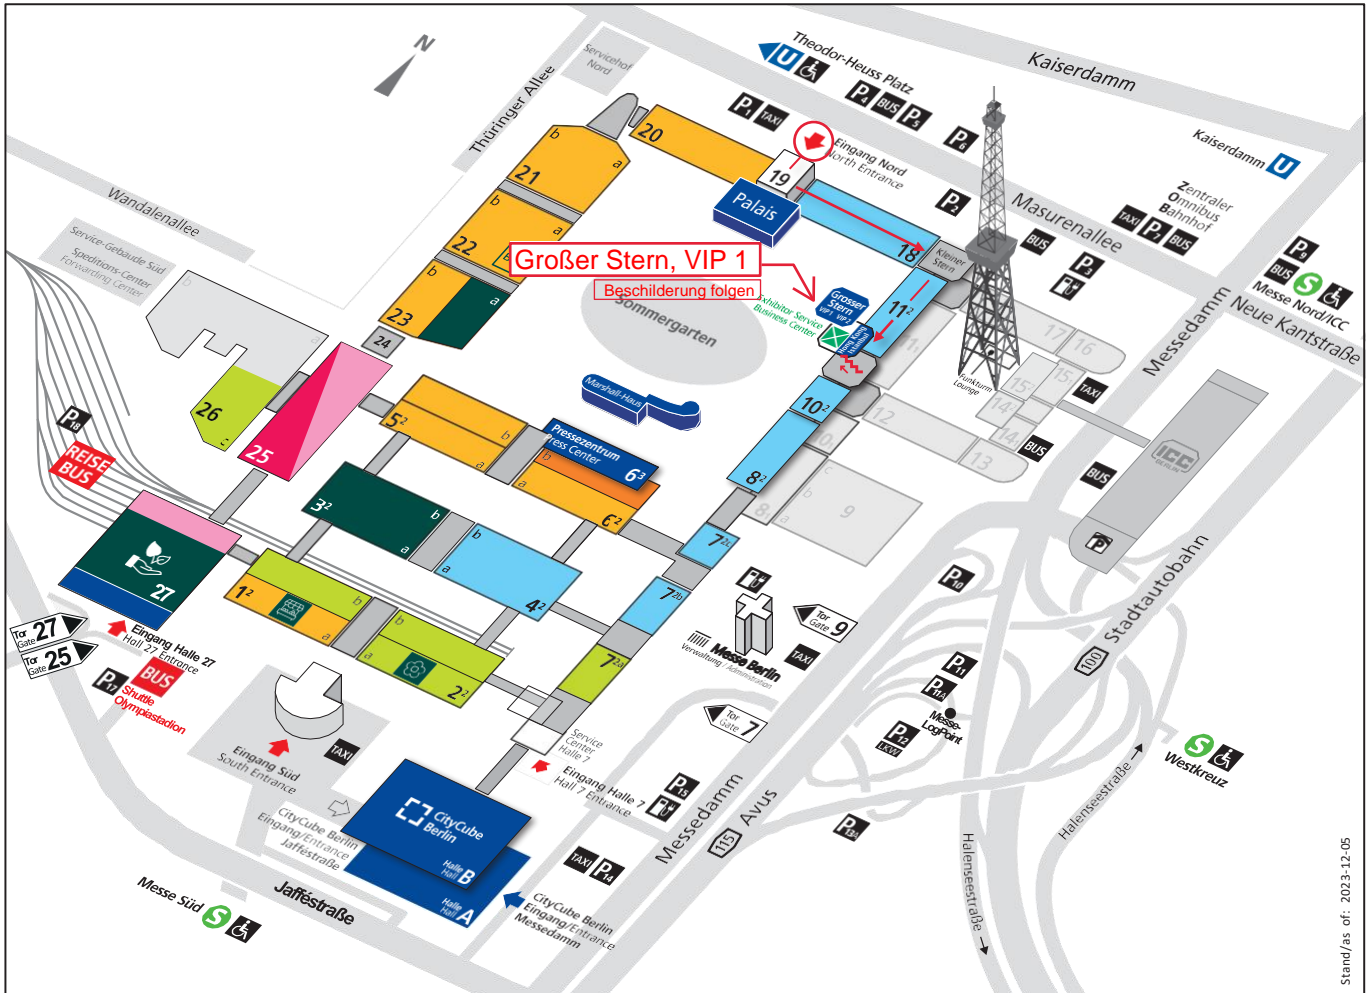

Messegelände · Exhibition Grounds

Grüne Woche 2024

19. – 28. Januar · 19 – 28 January

- ↑ **Eingänge**  
Entrances
- Deutsche Regionen**  
German Regions
- World Tour**
- Landwirtschaft**  
Agriculture
- Garten, Haus & Hof**  
Garden, House & Yard
- Tiere**  
Animals
- young generation hub 22. – 26.01.2024**
- HIPPOLOGICA 26. – 28.01.2024**  
HIPPOLOGICA 26 – 28 January 2024
- Veranstaltungsprogramm für Fachbesuchende**  
Convention program for Trade Visitors
- Pressezentrum und Messeleitung Halle 6.3**  
Press Center and Fair Management Hall 6.3
- BUS **Shuttle-Bus von/zum Parkplatz Olympiastadion**  
Shuttle bus from/to Olympiastadion car park
- REISE **Reisebusse**  
Coaches